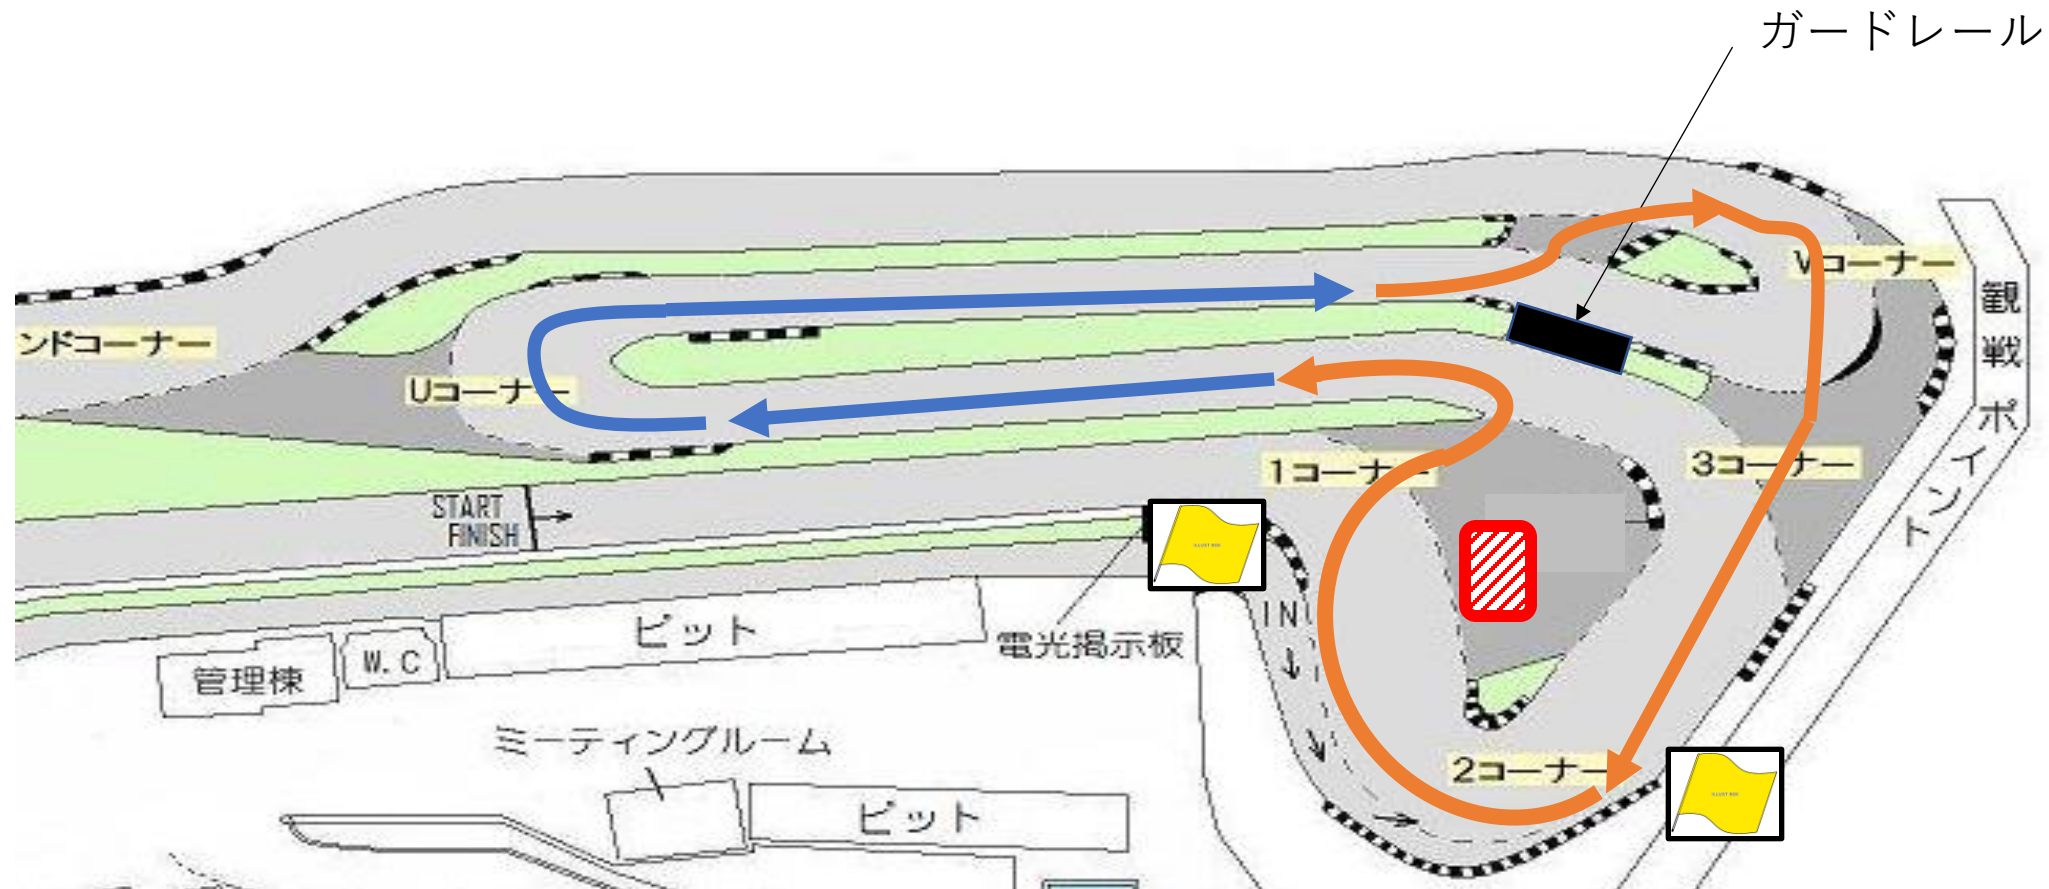

ドリフト走行者 ドラミ

コース説明

# ショートコース

-  : 空走区間
-  : ドリフト区間
-  : 黄旗

# 島巡り

-  : 空走区間
-  : ドリフト区間
-  : パイロン&スターター
-  : 黄旗

# 大会コース

-  : 空走区間
-  : ドリフト区間
-  : パイロン
-  : 黄旗