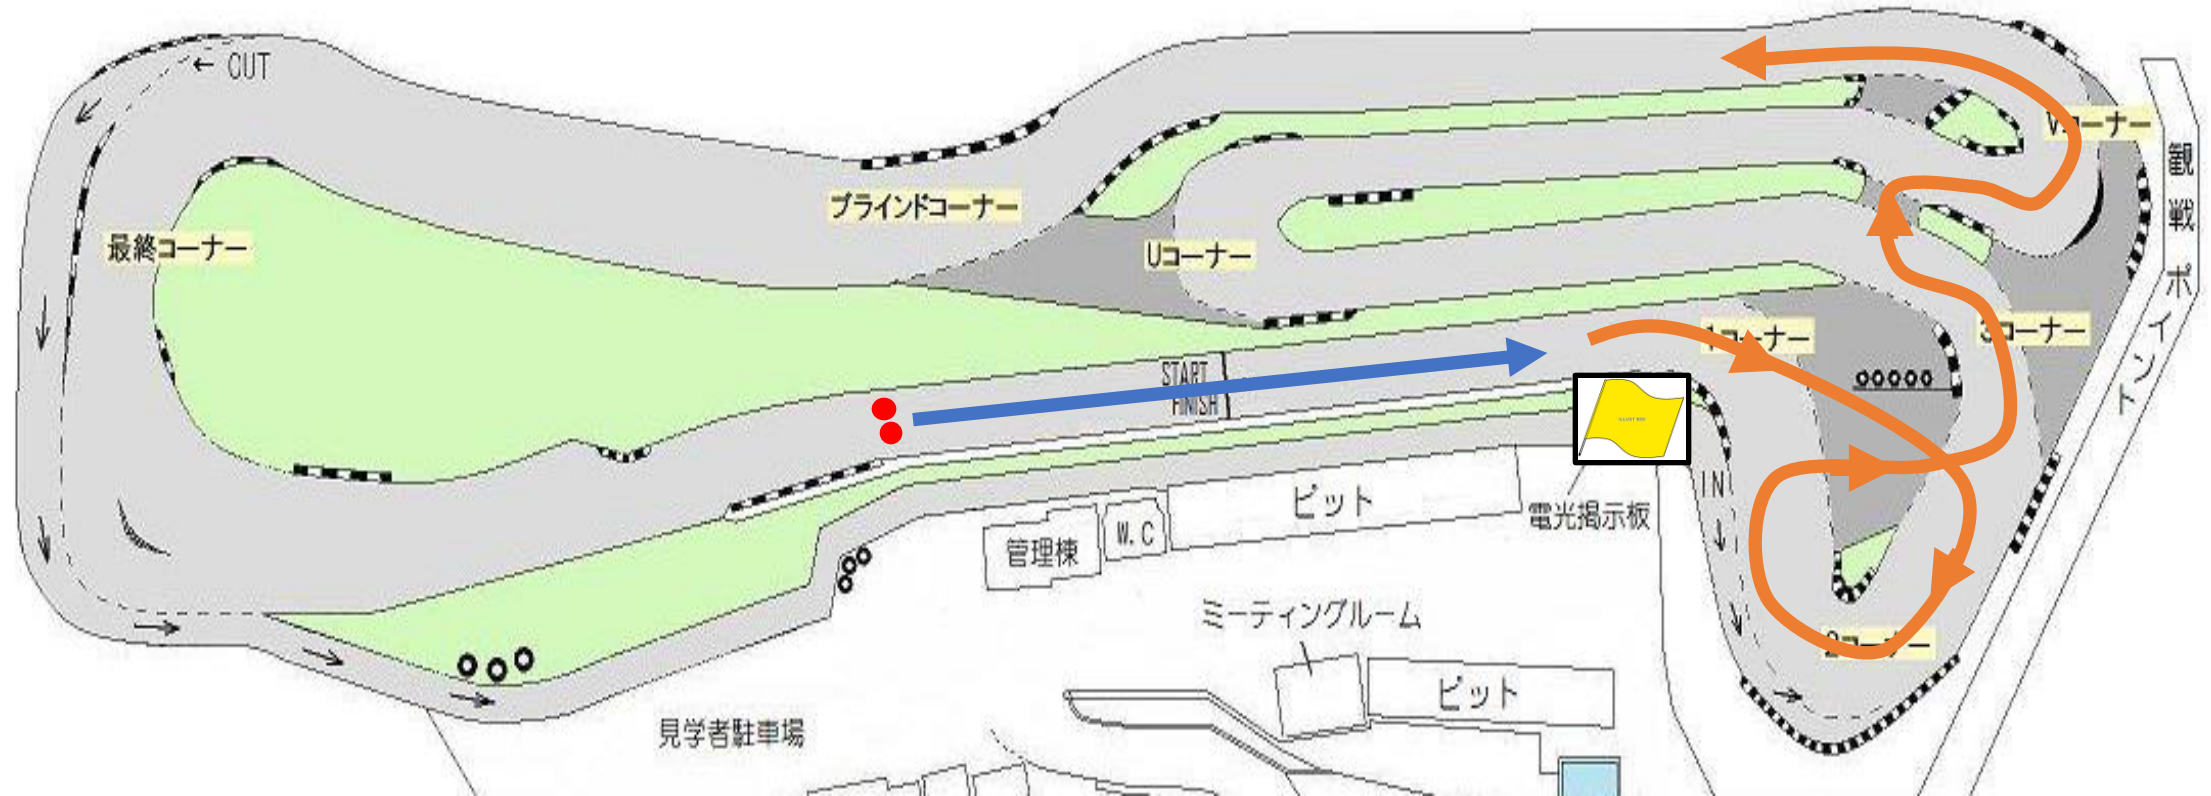

ドリフト走行者 ドラミ

コース説明

# ショートコース

-  : 空走区間
-  : ドリフト区間
-  : 黄旗

# 島巡り

-  : 空走区間
-  : ドリフト区間
-  : パイロン&スターター
-  : 黄旗

# 大会コース

-  : 空走区間
-  : ドリフト区間
-  : パイロン
-  : 黄旗